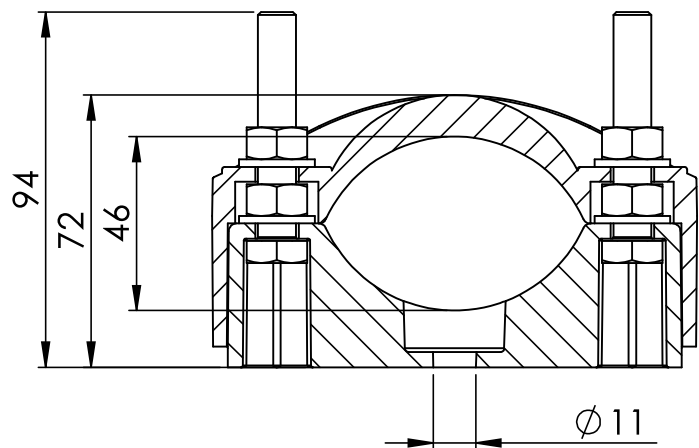

Uchwyt kablowy UKO-75
służy do montażu kabli jedno
i wielożyłowych w zakresie
średnic od $\varnothing 46$ do $\varnothing 75$ mm

UKO-75 - nr kat. ENE-00152

Lp.	Nazwa	Ilość	Materiał
1	Podstawa uchwytu	1	PA6 30 GF
2	Uchwyt	1	PA6 30GF
3	Śruba M10 *	-	-
4	Nakrętka M10 *	-	-
5	Podkładka 10 *	-	-

* - nie wchodzi w skład kompletu