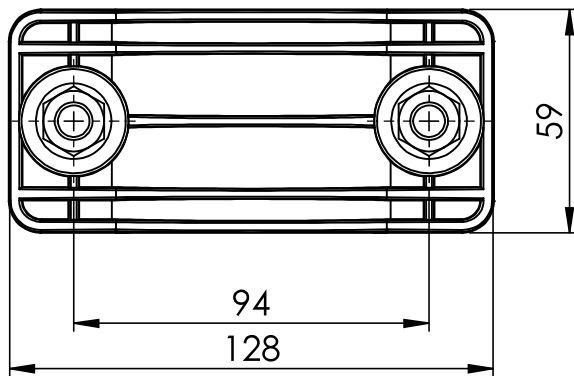

Uchwyt kablowy UKO-75
służy do montażu kabli jedno
i wielożyłowych w zakresie
średnic od $\varnothing 46$ do $\varnothing 75$ mm

UKO-75 - nr kat. ENE-00152

Lp.	Nazwa	Ilość	Materiał
1	Podstawa uchwytu	1	PA6 30 GF
2	Uchwyt	1	PA6 30GF
3	Śruba M10 *	-	-
4	Nakrętka M10 *	-	-
5	Podkładka 10 *	-	-

* - nie wchodzi w skład kompletu