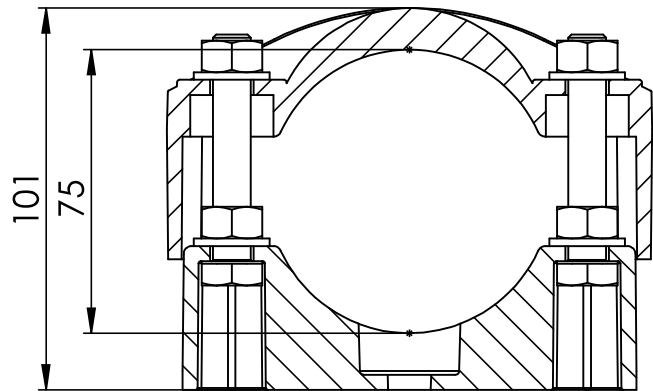

Uchwyt kablowy UKO-75
służy do montażu kabli jedno
i wielożyłowych w zakresie
średnic od $\varnothing 46$ do $\varnothing 75$ mm

UKO-75 - nr kat. ENE-00152

Lp.	Nazwa	Ilość	Materiał
1	Podstawa uchwytu	1	PA6 30 GF
2	Uchwyt	1	PA6 30GF
3	Śruba M10 *	-	-
4	Nakrętka M10 *	-	-
5	Podkładka 10 *	-	-

* - nie wchodzi w skład kompletu