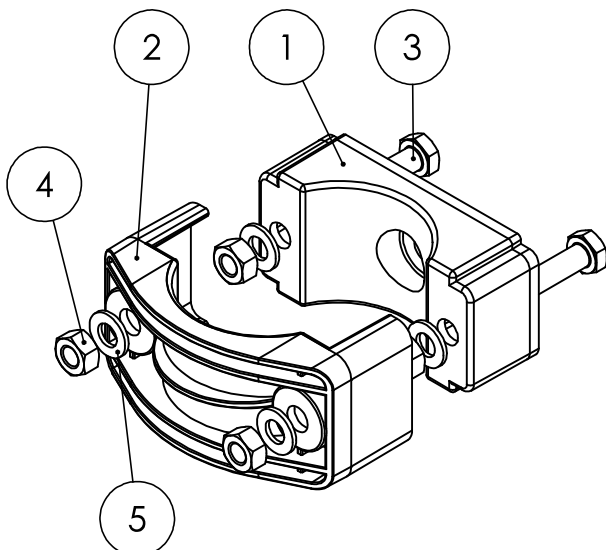

Uchwyt kablowy UKO-75
służy do montażu kabli jedno
i wielożyłowych w zakresie
średnic od $\varnothing 46$ do $\varnothing 75$ mm

UKO-75 - nr kat. ENE-00152

Lp.	Nazwa	Ilość	Materiał
1	Podstawa uchwytu	1	PA6 30 GF
2	Uchwyt	1	PA6 30GF
3	Śruba M10 *	-	-
4	Nakrętka M10 *	-	-
5	Podkładka 10 *	-	-

* - nie wchodzi w skład kompletu