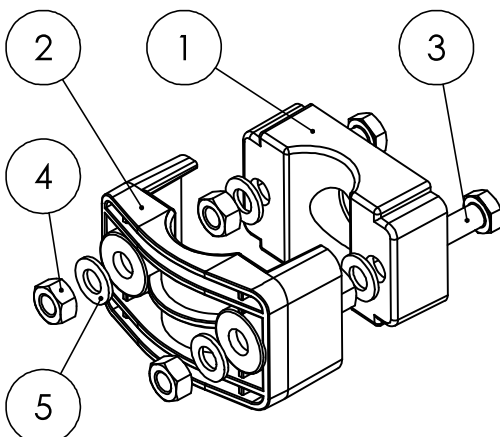

Uchwyt kablowy UKO-40 służy do montażu kabli jedno i wielożyłowych w zakresie średnic od $\varnothing 26$ do $\varnothing 40$ mm

UKO-40 - nr kat. ENE-00139

Lp.	Nazwa	Ilość	Materiał
1	Podstawa uchwytu	1	PA6 30 GF
2	Uchwyt	1	PA6 30GF
3	Śruba M10 *	-	-
4	Nakrętka M10 *	-	-
5	Podkładka 10 *	-	-

* - nie wchodzi w skład kompletu