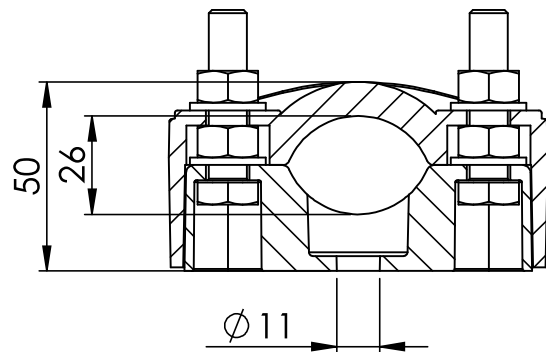

Uchwyt kablowy UKO-40 służy do montażu kabli jedno i wielożyłowych w zakresie średnic od $\varnothing 26$ do $\varnothing 40$ mm

UKO-40 - nr kat. ENE-00139

Lp.	Nazwa	Ilość	Materiał
1	Podstawa uchwytu	1	PA6 30 GF
2	Uchwyt	1	PA6 30GF
3	Śruba M10 *	-	-
4	Nakrętka M10 *	-	-
5	Podkładka 10 *	-	-

* - nie wchodzi w skład kompletu