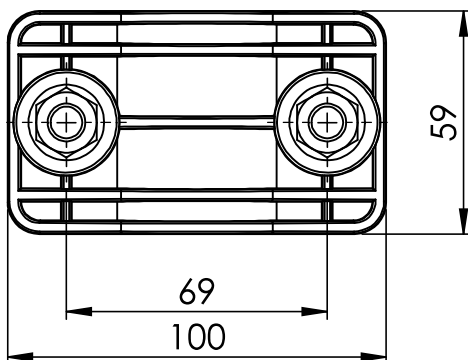

Uchwyt kablowy UKO-40 służy do montażu kabli jedno i wielożyłowych w zakresie średnic od $\varnothing 26$ do $\varnothing 40$ mm

UKO-40 - nr kat. ENE-00139

Lp.	Nazwa	Ilość	Materiał
1	Podstawa uchwytu	1	PA6 30 GF
2	Uchwyt	1	PA6 30GF
3	Śruba M10 *	-	-
4	Nakrętka M10 *	-	-
5	Podkładka 10 *	-	-

* - nie wchodzi w skład kompletu