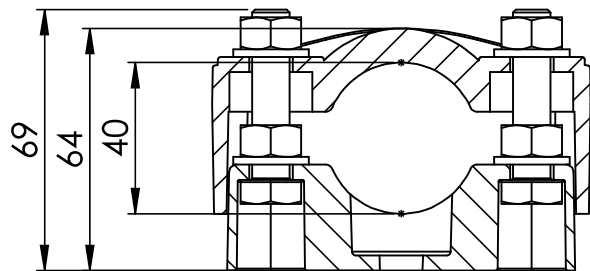

Uchwyt kablowy UKO-40 służy do montażu kabli jedno i wielożyłowych w zakresie średnic od $\varnothing 26$ do $\varnothing 40$ mm

UKO-40 - nr kat. ENE-00139

Lp.	Nazwa	Ilość	Materiał
1	Podstawa uchwytu	1	PA6 30 GF
2	Uchwyt	1	PA6 30GF
3	Śruba M10 *	-	-
4	Nakrętka M10 *	-	-
5	Podkładka 10 *	-	-

* - nie wchodzi w skład kompletu